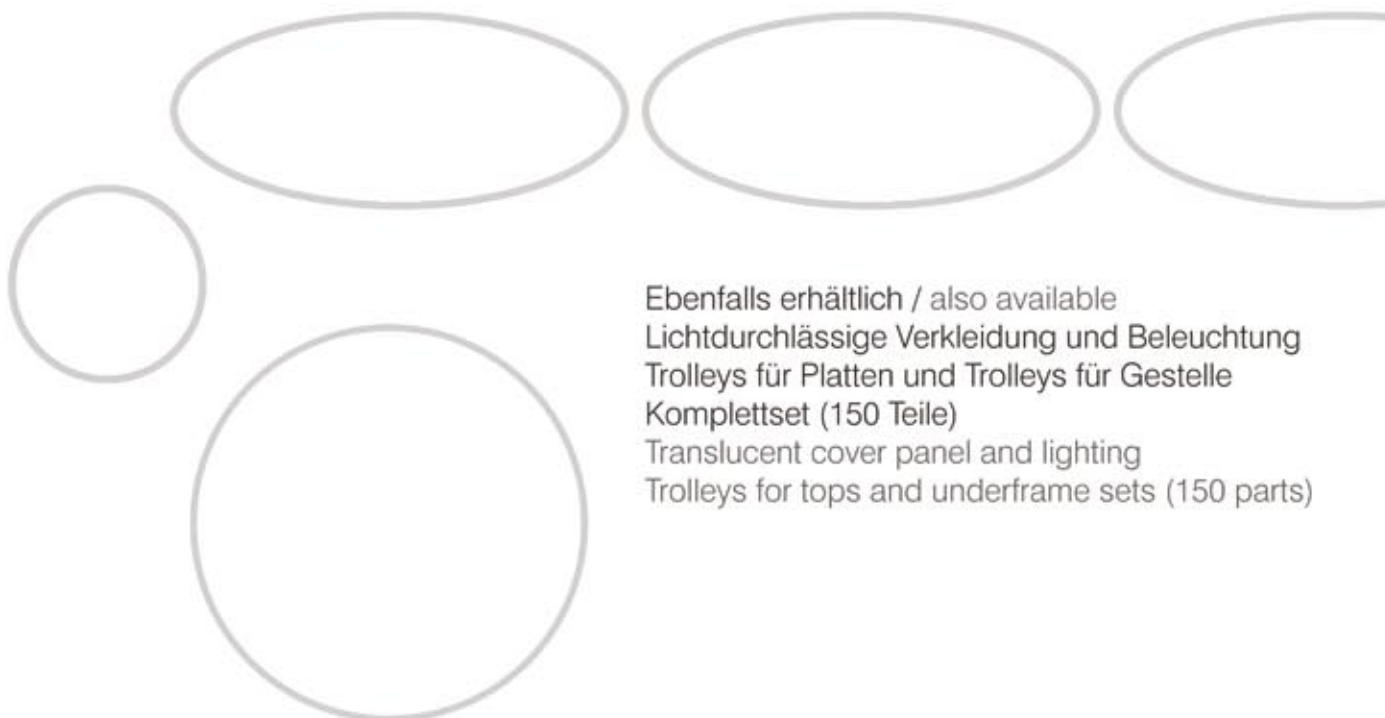

Ebenfalls erhältlich / also available

Lichtdurchlässige Verkleidung und Beleuchtung

Trolleys für Platten und Trolleys für Gestelle

Komplettsset (150 Teile)

Translucent cover panel and lighting

Trolleys for tops and underframe sets (150 parts)