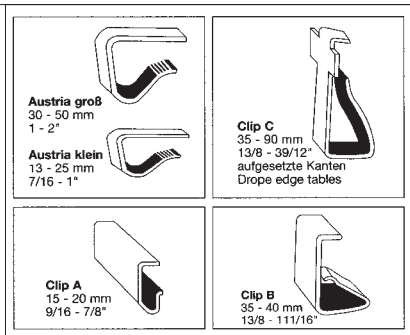

### UNTERGESTELL

HÖHE (mm): 760 mm

Andere Masse auf Anfrage

*Buffettisch voll eingekleidet*

*Buffettisch mit Aufsatz*

*Buffettisch ohne Aufsatz*

*Sowohl Tisch wie auch Aufsatz klappbar*

## TISCHVOLANT/JUPONNAGE

Einfache Montage durch Befestigungsclips

Skirting Kellerfalte

Der Massanzug für Buffets, Bühnen und Tische. Die Skirtings mit dem aufgenähten Velcroband werden nach Ihren Massangaben genäht, in 2 verschiedenen Faltarten, in 3 Stoffkategorien sowie in einer grossen Farbauswahl. Alle Stoffqualitäten sind bügelfrei. Als Ergänzung sind auch die passenden Bügel und ein Transportwagen lieferbar. Verlangen Sie bitte den ausführlichen Prospekt über unsere Tischvolants.

Befestigungsclips für fast alle Tischkanten

*Du «sur mesure» pour buffets, podiums et tables. Les skirtings sont confectionnés avec une bande «velcro» selon votre demande. Il existe 2 sortes de plis dans 3 catégories de tissus dans un large choix de coloris. Toutes les qualités de tissus sont infroissables. Il existe également des cintres et des chariots pour le stockage. Demandez le prospectus «TopStar» Skirtings.*