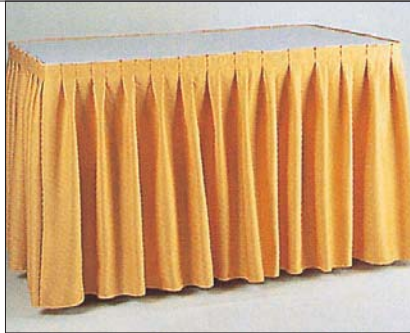

### UNTERGESTELL

HÖHE (mm): 760 mm

Andere Masse auf Anfrage

*Buffettisch voll eingekleidet*

*Buffettisch mit Aufsatz*

*Buffettisch ohne Aufsatz*

*Sowohl Tisch wie auch Aufsatz klappbar*

## TISCHVOLANT/JUPONNAGE

Einfache Montage durch Befestigungsclips

Skirting Kellerfalte

Der Massanzug für Buffets, Bühnen und Tische. Die Skirtings mit dem aufgenähten Velcroband werden nach Ihren Massangaben genäht, in 2 verschiedenen Faltarten, in 3 Stoffkategorien sowie in einer grossen Farbauswahl. Alle Stoffqualitäten sind bügelfrei. Als Ergänzung sind auch die passenden Bügel und ein Transportwagen lieferbar. Verlangen Sie bitte den ausführlichen Prospekt über unsere Tischvolants.

Befestigungsclips für fast alle Tischkanten

*Du «sur mesure» pour buffets, podiums et tables. Les skirtings sont confectionnés avec une bande «velcro» selon votre demande. Il existe 2 sortes de plis dans 3 catégories de tissus dans un large choix de coloris. Toutes les qualités de tissus sont infroissables. Il existe également des cintres et des chariots pour le stockage. Demandez le prospectus «TopStar» Skirtings.*