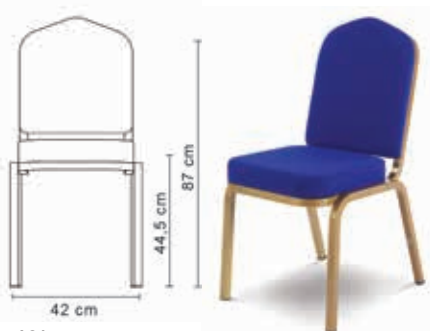

Turini

by Burgess

18/1

Tiefe 58 cm
Gewicht 4,8 kg

18/2

Tiefe 58 cm
Gewicht 4,6 kg

18/3

Tiefe 58 cm
Gewicht 4,7 kg

18/4

Tiefe 58 cm
Gewicht 4,6 kg

18/5

Tiefe 58 cm
Gewicht 5 kg

„Der Turini ist ein zeitloser Klassiker“

Unser „Original-Turini“ hat sich über lange Jahre hinweg bewährt. Im klassischen Stil bietet er eine ergonomisch geprüfte, gerippte Sitzfläche, die Ihnen bei einer Breite von 42 cm beim Platzsparen behilflich ist. Optional erhältlich mit einem profilierten Rahmen und einer Sitzbreite von 45 cm.

Lieferbar in einer breiten Auswahl von Ausführungen und Stoffen aus der HS Bankett Burgess-Kollektion oder nach individuellen Kundenwünschen

Gerippte Sitzfläche

Zehn Modelle zur Auswahl

Rechteckiges Rahmenprofil in leichtgewichtiger Aluminium hergestellt

18/9

Tiefe 58 cm
Gewicht 4,6 kg

18/10

Tiefe 58 cm
Gewicht 4,9 kg

Option - profiliertes Rahmen

Alle Modelle lassen sich bis zu 10 Stühle hoch stapeln, mit oder ohne Armlehnen.

Umweltschutz

Als führendes Industrieunternehmen stehen wir zu unserer Verantwortung für die Umwelt und verpflichten uns, das jeweils bestmögliche Umweltmanagement zur Maxime unseres Handelns zu machen.