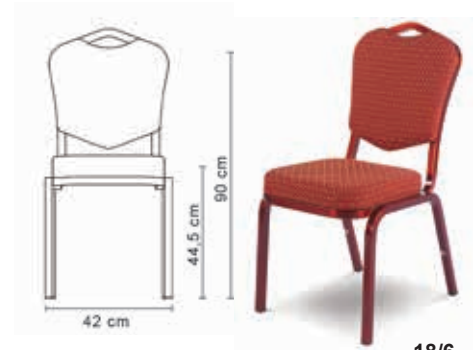

18/4

Tiefe 58 cm
Gewicht 4,6 kg

18/5

Tiefe 58 cm
Gewicht 5 kg

„Der Turini ist ein zeitloser Klassiker“

Unser „Original-Turini“ hat sich über lange Jahre hinweg bewährt. Im klassischen Stil bietet er eine ergonomisch geprüfte, gerippte Sitzfläche, die Ihnen bei einer Breite von 42 cm beim Platzsparen behilflich ist. Optional erhältlich mit einem profilierten Rahmen und einer Sitzbreite von 45 cm.

Lieferbar in einer breiten Auswahl von Ausführungen und Stoffen aus der HS Bankett Burgess-Kollektion oder nach individuellen Kundenwünschen

Gerippte Sitzfläche

Zehn Modelle zur Auswahl

Rechteckiges Rahmenprofil in leichtgewichtiger Aluminium hergestellt

Durchsichtiger Stapelschutz

Gleiter aus schwarzem Kunststoff

18/6

Tiefe 59 cm
Gewicht 4,9 kg

18/7

Tiefe 58 cm
Gewicht 4,6 kg

18/8

Tiefe 59 cm
Gewicht 4,9 kg

18/9

Tiefe 58 cm
Gewicht 4,6 kg

18/10

Tiefe 58 cm
Gewicht 4,9 kg

Option - profiliertes Rahmen

Alle Modelle lassen sich bis zu 10 Stühle hoch stapeln, mit oder ohne Armlehnen.

Umweltschutz

Als führendes Industrieunternehmen stehen wir zu unserer Verantwortung für die Umwelt und verpflichten uns, das jeweils bestmögliche Umweltmanagement zur Maxime unseres Handelns zu machen.