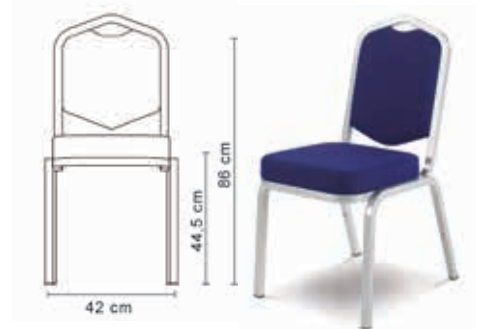

18/4

Tiefe 58 cm
Gewicht 4,6 kg

18/5

Tiefe 58 cm
Gewicht 5 kg

„Der Turini ist ein zeitloser Klassiker“

Unser „Original-Turini“ hat sich über lange Jahre hinweg bewährt. Im klassischen Stil bietet er eine ergonomisch geprüfte, gerippte Sitzfläche, die Ihnen bei einer Breite von 42 cm beim Platzsparen behilflich ist. Optional erhältlich mit einem profilierten Rahmen und einer Sitzbreite von 45 cm.

Lieferbar in einer breiten Auswahl von Ausführungen und Stoffen aus der HS Bankett Burgess-Kollektion oder nach individuellen Kundenwünschen

Gerippte Sitzfläche

Zehn Modelle zur Auswahl

Rechteckiges Rahmenprofil in leichtgewichtiger Aluminium hergestellt

Durchsichtiger Stapelschutz

Gleiter aus schwarzem Kunststoff

18/6

Tiefe 59 cm
Gewicht 4,9 kg

18/7

Tiefe 58 cm
Gewicht 4,6 kg

18/8

Tiefe 59 cm
Gewicht 4,9 kg

18/9

Tiefe 58 cm
Gewicht 4,6 kg

18/10

Tiefe 58 cm
Gewicht 4,9 kg

Option - profiliertes Rahmen

Alle Modelle lassen sich bis zu 10 Stühle hoch stapeln, mit oder ohne Armlehnen.

Umweltschutz

Als führendes Industrieunternehmen stehen wir zu unserer Verantwortung für die Umwelt und verpflichten uns, das jeweils bestmögliche Umweltmanagement zur Maxime unseres Handelns zu machen.