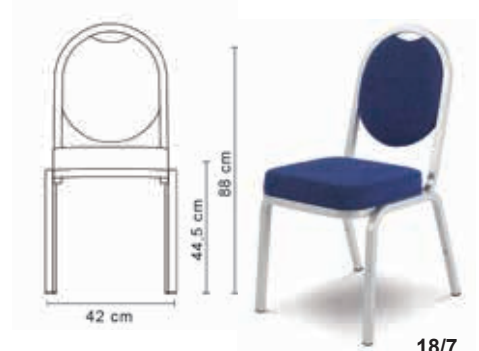

18/4

Tiefe 58 cm
Gewicht 4,6 kg

18/5

Tiefe 58 cm
Gewicht 5 kg

„Der Turini ist ein zeitloser Klassiker“

Unser „Original-Turini“ hat sich über lange Jahre hinweg bewährt. Im klassischen Stil bietet er eine ergonomisch geprüfte, gerippte Sitzfläche, die Ihnen bei einer Breite von 42 cm beim Platzsparen behilflich ist. Optional erhältlich mit einem profilierten Rahmen und einer Sitzbreite von 45 cm.

Lieferbar in einer breiten Auswahl von Ausführungen und Stoffen aus der HS Bankett Burgess-Kollektion oder nach individuellen Kundenwünschen

Gerippte Sitzfläche

Zehn Modelle zur Auswahl

Rechteckiges Rahmenprofil in leichtgewichtiger Aluminium hergestellt

Durchsichtiger Stapelschutz

Gleiter aus schwarzem Kunststoff

18/6

Tiefe 59 cm
Gewicht 4,9 kg

18/7

Tiefe 58 cm
Gewicht 4,6 kg

18/8

Tiefe 59 cm
Gewicht 4,9 kg

18/9

Tiefe 58 cm
Gewicht 4,6 kg

18/10

Tiefe 58 cm
Gewicht 4,9 kg

Option - profiliertes Rahmen

Alle Modelle lassen sich bis zu 10 Stühle hoch stapeln, mit oder ohne Armlehnen.

Umweltschutz

Als führendes Industrieunternehmen stehen wir zu unserer Verantwortung für die Umwelt und verpflichten uns, das jeweils bestmögliche Umweltmanagement zur Maxime unseres Handelns zu machen.