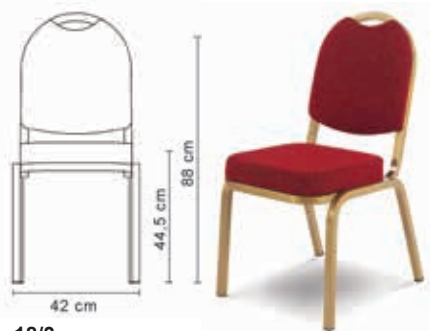

Turini

by Burgess

18/1

Tiefe 58 cm
Gewicht 4,8 kg

18/2

Tiefe 58 cm
Gewicht 4,6 kg

18/3

Tiefe 58 cm
Gewicht 4,7 kg

18/4

Tiefe 58 cm
Gewicht 4,6 kg

18/5

Tiefe 58 cm
Gewicht 5 kg

„Der Turini ist ein zeitloser Klassiker“

Unser „Original-Turini“ hat sich über lange Jahre hinweg bewährt. Im klassischen Stil bietet er eine ergonomisch geprüfte, gerippte Sitzfläche, die Ihnen bei einer Breite von 42 cm beim Platzsparen behilflich ist. Optional erhältlich mit einem profilierten Rahmen und einer Sitzbreite von 45 cm.

Lieferbar in einer breiten Auswahl von Ausführungen und Stoffen aus der HS Bankett Burgess-Kollektion oder nach individuellen Kundenwünschen

Gerippte Sitzfläche

Zehn Modelle zur Auswahl

Rechteckiges Rahmenprofil in leichtgewichtiger Aluminium hergestellt

18/9

Tiefe 58 cm
Gewicht 4,6 kg

18/10

Tiefe 58 cm
Gewicht 4,9 kg

Option - profiliertes Rahmen

Alle Modelle lassen sich bis zu 10 Stühle hoch stapeln, mit oder ohne Armlehnen.

Umweltschutz

Als führendes Industrieunternehmen stehen wir zu unserer Verantwortung für die Umwelt und verpflichten uns, das jeweils bestmögliche Umweltmanagement zur Maxime unseres Handelns zu machen.