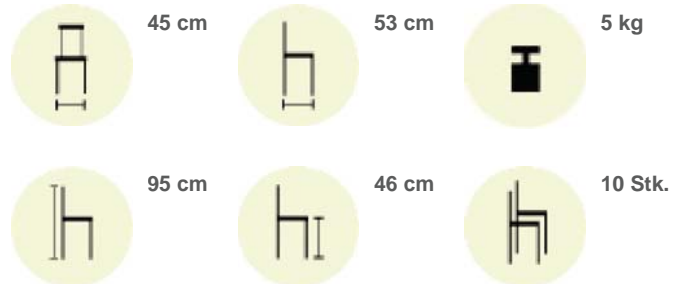

BANKETT BC2100 ALU

Gestell

- Vierkantrohr Aluminium 25x25x1,8mm
- 8 Stapelkappen als Stapelschutz
- Rücken: Runde Lehne mit Eingriff
- Farbe: nach Hauskollektion lackiert
- Die Fußenden sind mit verschleißfesten Kunststoffkappen versehen
- Handgriff am Rückenteil für einfaches Handling
- Option: Stuhl mit Armlehne

Technische Angaben

- Gesamthöhe: 95cm
- Sitztiefe: 53cm
- Sitzbreite: 45cm
- Sitzhöhe: 46cm
- Sitzpolster (BxT): 40x41cm
- Gewicht: 5kg

Sitz / Rücken

- Sitz und Rückenlehne: gepolstert
- Sitz - Schaum: 4cm / Schaum - Dichte: 45kg/m³
- Rücken - Schaum: 2cm / Schaum - Dichte: 25kg/m³
- Handgriff am Rückenteil für einfaches Handling
- Stapelbarkeit: bis 10 Stühle
- Farbe Sitz- & Rückenstoff: Bezugsstoff nach Hauskollektion
- Option: Version permanent feuerhemmend (M1 & B1)

Zubehöre

- Reihenverbinder PVC Schwarz (einzeln)
- Transportwagen für 10 Stück
- Transportwagen für 30 Stück